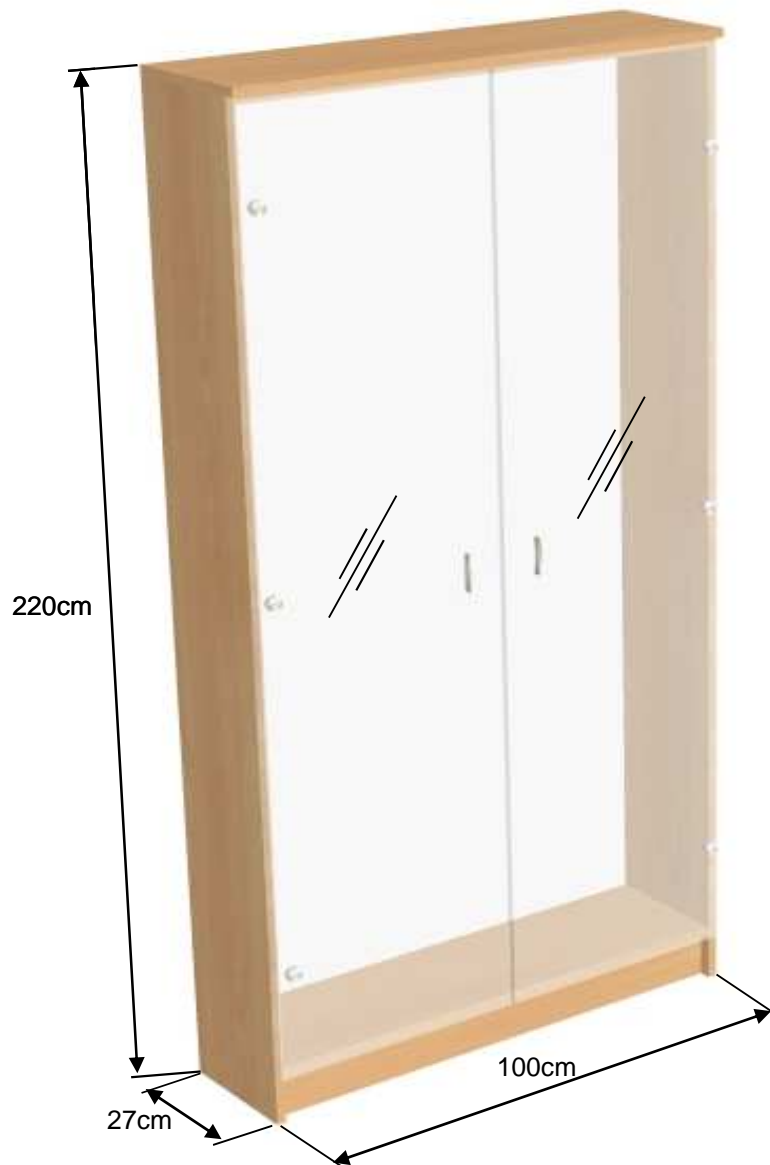

Rys. nr 12

Szafa stojąca na cokole z drzwiami wykonanymi ze szkła hartowanego $g \geq 4\text{mm}$ przezroczystego.
Szafa w kolorze buk D-381 o wymiarach (100x27x220h) - 1szt. Szafa musi być zamocowana na stałe do ściany,
zamykana kluczem, bez półek.
Sugerowane plecy z płyty laminowanej $g \geq 10\text{mm}$ na nie naklejony korek do mocowania ulotek